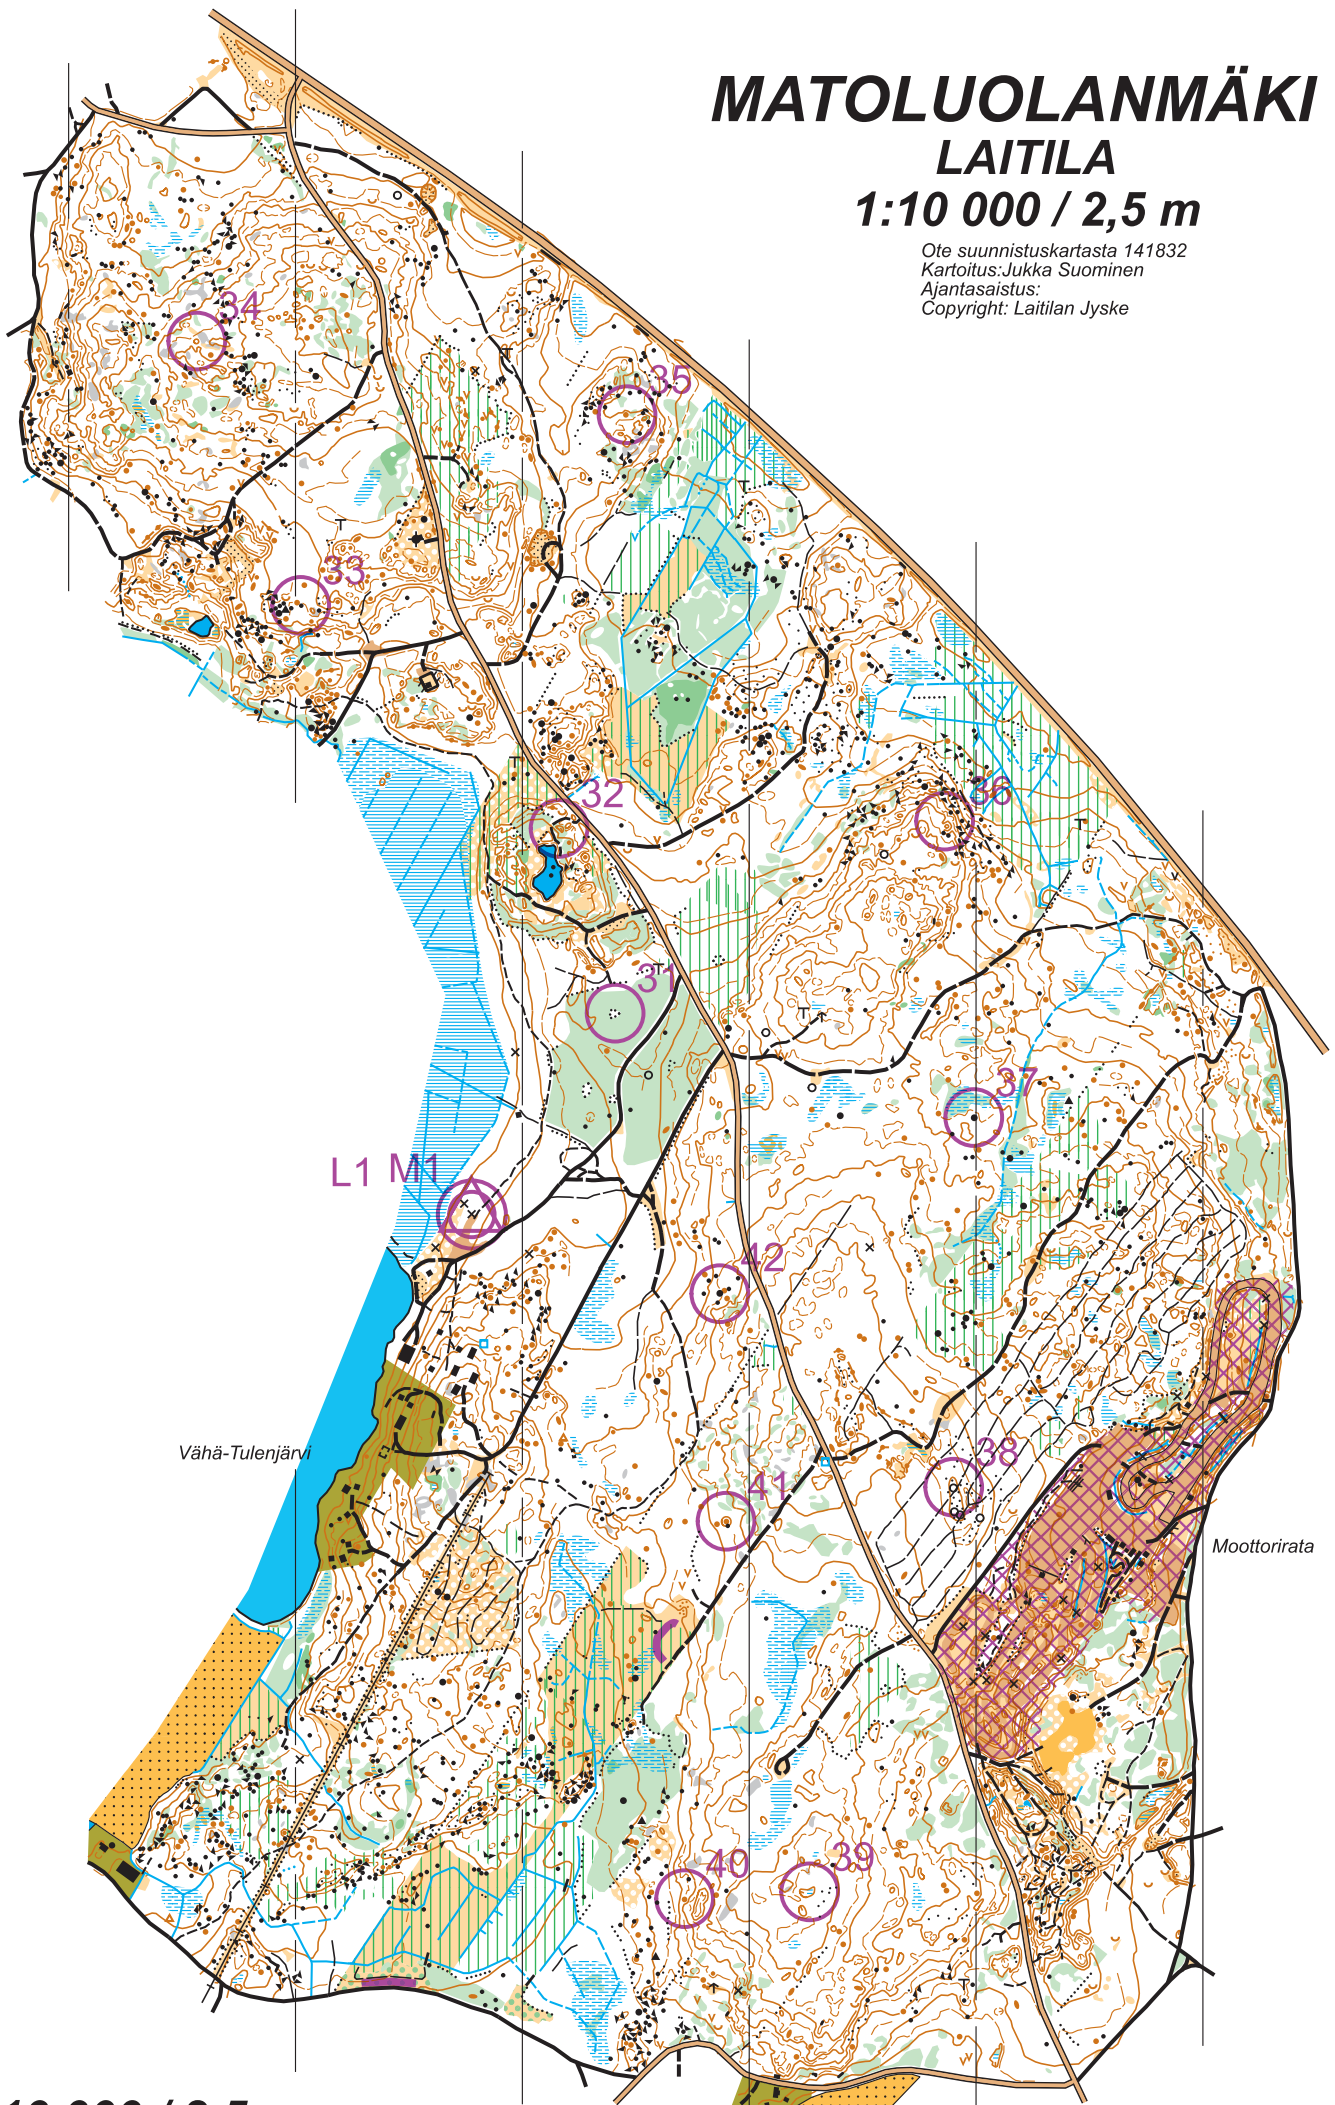

MATOLUOLANMÄKI LAILILA

1:10 000 / 2,5 m

Ote suunnistuskartasta 141832
Kartoitus: Jukka Suominen
Ajantasaisuus:
Copyright: Laitilan Jyske

1:10 000 / 2,5 m